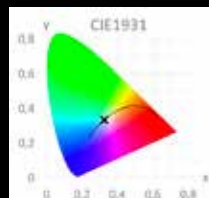

Profilux LED^{1000 X}

#5058 // DMX #5059

Flood | Réflecteur parabolique
Faisceau lumineux 75°

- Module LED 185 W
- Température de couleur 5600 K
- CRI > 95
- Variation de puissance 5 à 100% avec TC constante
- Affichage numérique de la puissance
- Faisceau lumineux 75°
- Durée de vie 50 000 H
- Rendement 135 lm/W
- Multi-voltage 100 - 240 V
- Dimensions 250 x 165 x 180 mm
- Poids 3,3 Kg
- CE + DIN 0701/0702

ProfiluxLED^{1000 T}

#5032

- Température couleur 3400 K
- CRI > 93

La meilleure qualité de lumière

Les données spectrales mesurées en laboratoire l'attestent: la qualité de lumière des Profilux LED est une des meilleures du marché, avec un CRI > 95, la lumière émise est équilibrée et pure, assurant un rendu de couleur fidèle et naturel avec une parfaite restitution des teintes chair et couleurs subtiles.