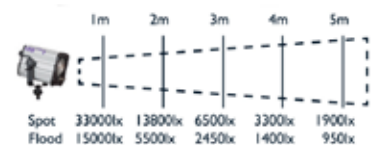

ProfiluxLED^{1000 T}

#5032

- Température couleur 3400 K
- CRI > 93