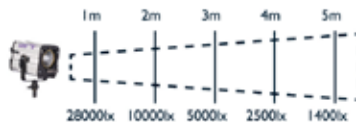

Made in Germany | Qualité Premium | Garantie 3 ans

Profilux LED⁶⁵⁰

#5011

Flood | Réflecteur parabolique
Faisceau lumineux 70°

- Module LED 75 W
- Température de couleur 5600 K
- CRI > 96
- Variation de puissance 5 à 100% avec TC constante
- Faisceau lumineux 70°
- Durée de vie 50 000 H
- Rendement 138 lm/W
- Multi-voltage 100 - 240 V
- Dimensions 160 x 165 x 180 mm
- Poids : 2,55 Kg
- CE + DIN 0701/0702

Profilux LED^{1000 X}

#5058 // DMX #5059

Flood | Réflecteur parabolique
Faisceau lumineux 75°

- Module LED 185 W
- Température de couleur 5600 K
- CRI > 95
- Variation de puissance 5 à 100% avec TC constante
- Affichage numérique de la puissance
- Faisceau lumineux 75°
- Durée de vie 50 000 H
- Rendement 135 lm/W
- Multi-voltage 100 - 240 V
- Dimensions 250 x 165 x 180 mm
- Poids 3,3 Kg
- CE + DIN 0701/0702

ProfiluxLED¹⁰⁰⁰

#5056 // DMX #5057

Focalisable | Lentille fresnel
Faisceau lumineux Spot 20°-
Flood 60°

- Module LED 185W
- Température couleur 5600 K
- CRI > 95
- Variation puissance de 5 à 100% avec TC constante
- Affichage numérique de la puissance
- Faisceau lumineux Spot 20°/ Flood 60°
- Durée de vie 50 000 H
- Rendement 135 lm/W
- Multi-voltage 100 / 240 V
- Dimensions 250 x 165 x 180 mm
- Poids 3,30 Kg
- CE + DIN 0701/0702