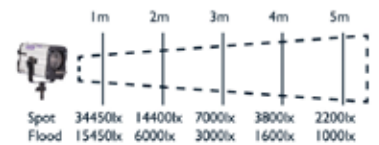

Made in Germany | Qualité Premium | Garantie 3 ans

Profilux LED⁶⁵⁰

#5011

Flood | Réflecteur parabolique
Faisceau lumineux 70°

- Module LED 75 W
- Température de couleur 5600 K
- CRI > 96
- Variation de puissance 5 à 100% avec TC constante
- Faisceau lumineux 70°
- Durée de vie 50 000 H
- Rendement 138 lm/W
- Multi-voltage 100 - 240 V
- Dimensions 160 x 165 x 180 mm
- Poids : 2,55 Kg
- CE + DIN 0701/0702

Profilux LED^{1000 X}

#5058 // DMX #5059

Flood | Réflecteur parabolique
Faisceau lumineux 75°

- Module LED 185 W
- Température de couleur 5600 K
- CRI > 95
- Variation de puissance 5 à 100% avec TC constante
- Affichage numérique de la puissance
- Faisceau lumineux 75°
- Durée de vie 50 000 H
- Rendement 135 lm/W
- Multi-voltage 100 - 240 V
- Dimensions 250 x 165 x 180 mm
- Poids 3,3 Kg
- CE + DIN 0701/0702

ProfiluxLED¹⁰⁰⁰

#5056 // DMX #5057

Focalisable | Lentille fresnel
Faisceau lumineux Spot 20°-
Flood 60°

- Module LED 185W
- Température couleur 5600 K
- CRI > 95
- Variation puissance de 5 à 100% avec TC constante
- Affichage numérique de la puissance
- Faisceau lumineux Spot 20°/ Flood 60°
- Durée de vie 50 000 H
- Rendement 135 lm/W
- Multi-voltage 100 / 240 V
- Dimensions 250 x 165 x 180 mm
- Poids 3,30 Kg
- CE + DIN 0701/0702