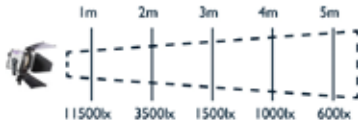

Made in Germany | Qualité Premium | Garantie 3 ans

Profilux LED⁶⁵⁰

#5011

Flood | Réflecteur parabolique
Faisceau lumineux 70°

- Module LED 75 W
- Température de couleur 5600 K
- CRI > 96
- Variation de puissance 5 à 100% avec TC constante
- Faisceau lumineux 70°
- Durée de vie 50 000 H
- Rendement 138 lm/W
- Multi-voltage 100 - 240 V
- Dimensions 160 x 165 x 180 mm
- Poids : 2,55 Kg
- CE + DIN 0701/0702

Profilux LED^{1000 X}

#5058 // DMX #5059

Flood | Réflecteur parabolique
Faisceau lumineux 75°

- Module LED 185 W
- Température de couleur 5600 K
- CRI > 95
- Variation de puissance 5 à 100% avec TC constante
- Affichage numérique de la puissance
- Faisceau lumineux 75°
- Durée de vie 50 000 H
- Rendement 135 lm/W
- Multi-voltage 100 - 240 V
- Dimensions 250 x 165 x 180 mm
- Poids 3,3 Kg
- CE + DIN 0701/0702

ProfiluxLED¹⁰⁰⁰

#5056 // DMX #5057

Focalisable | Lentille fresnel
Faisceau lumineux Spot 20°-
Flood 60°

- Module LED 185W
- Température couleur 5600 K
- CRI > 95
- Variation puissance de 5 à 100% avec TC constante
- Affichage numérique de la puissance
- Faisceau lumineux Spot 20°/ Flood 60°
- Durée de vie 50 000 H
- Rendement 135 lm/W
- Multi-voltage 100 / 240 V
- Dimensions 250 x 165 x 180 mm
- Poids 3,30 Kg
- CE + DIN 0701/0702